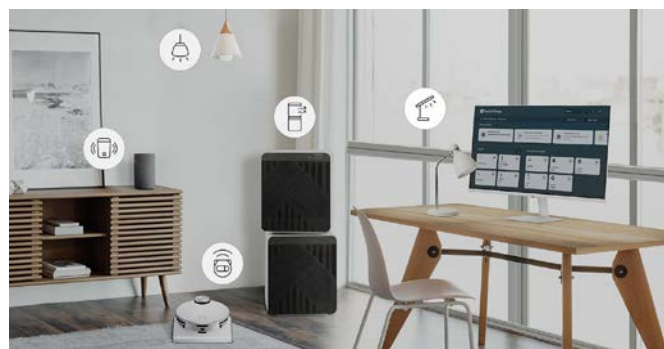

SAMSUNG

NOUVEAUTÉ 2022

Smart Monitor M7 Blanc 32"

L'écran connecté à toutes vos vies

ECRAN PC OU TV, NE CHOISISSEZ PLUS

Nativement équipé du Wifi, avec une simple connexion internet vous pourrez travailler sans avoir besoin de votre PC grâce à Office 365 ou la fonction Remote PC. Sans oublier de vous divertir en accédant via Smart Hub à vos plateformes de streaming et applications préférées.

BÉNÉFICIEZ D'UNE EXPÉRIENCE DE DIVERTISSEMENT

Visionner des films et des séries n'a jamais été aussi simple. Accédez à toutes vos applications de divertissement préférées telles que Netflix, YouTube ou Disney+, sans avoir besoin d'un PC ou un appareil mobile. Une simple connexion internet suffit.

DISPOSEZ D'UN HUB IOT POUR LA MAISON

Transformez votre Smart Monitor en un centre de contrôle en le connectant à vos produits IoT avec SmartThings. Avec la fonction Far Field Voice, activez votre assistant vocal juste en parlant et dites lui ce dont vous avez besoin.

UNE QUALITÉ D'IMAGE EXEPTIONNELLE

Avec 4x plus de pixels que le Full HD, le Smart Monitor vous offre plus d'espace d'écran et des images UHD d'un réalisme étonnant.

CONNECTEZ-VOUS EN TOUTE FACILITÉ

Tout est configuré pour que votre Smart Monitor se connecte avec n'importe lequel de vos appareils. Vous disposez de Airplay, Samsung DeX, Tap View et la connectique USB type-C vous permet de diffuser des documents sur votre écran PC.