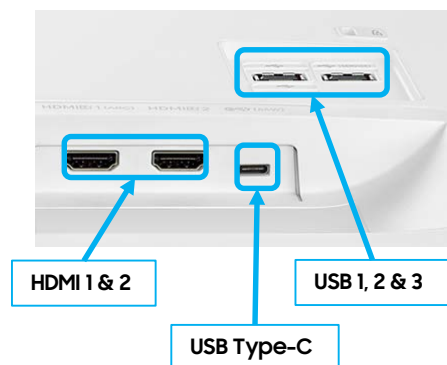

SAMSUNG

SAMSUNG

NOUVEAUTÉ 2022

Smart Monitor M7 Blanc 32"

L'écran connecté à toutes vos vies

SPÉCIFICATIONS

Caractéristiques		Smart Monitor M7 32"
Dalle	Taille	32"
	Type de dalle	VA
	Luminosité typique	3000cd/m ²
	HDR	HDR10
	Contraste	3000:1
	Résolution	UHD 4K : 3840 x 2160
	Nombre de de couleurs	16,7M
	Temps de réponse	4ms
	Angle de vision (H/V)	178°/178°
	Taux de rafraîchissement	60Hz
Options	Fonctions intégrées	Samsung Smart Hub (compatibilité BIXBY, Alexa, Google Assistant, Screen Mirroring, Tap View, Accès PC a distance), Changement Automatique de Source, Adaptive Picture, UltraWide Game View, Game Bar 2.0, TV Plus, Communication Video (Google Duo), Workspace, Microsoft 365, Smart Things
	Haut parleurs	2x 5W
Connectique	Connectique	2 x HDMI (2.0), 3 x USB (2.0) / 1 x USB Type-C (Recharge de 65W)
	Sans Fil	WiFi 5 (802.11ac) / Bluetooth (version 4.2)
Normes	Energie	Classe G
Design	Pied	Réglable en Inclinaison
	VESA	100 x 100
Dimensions	Avec pied	716.1 x 517.0 x 193.5 mm
	Sans pied	716.1 x 424.5 x 41.8 mm
	Emballage	842.0 x 133.0 x 487.0 mm
Poids	Avec pied / emballage	6.5kg / 8.1kg
Alimentation	Type	Interne
	Consommation typique	40W
Références	Model Code	LS32BM701UPXEN
	Code EAN	880 6094 786 491

- Télécommande
- Câble HDMI
- Câble alimentation